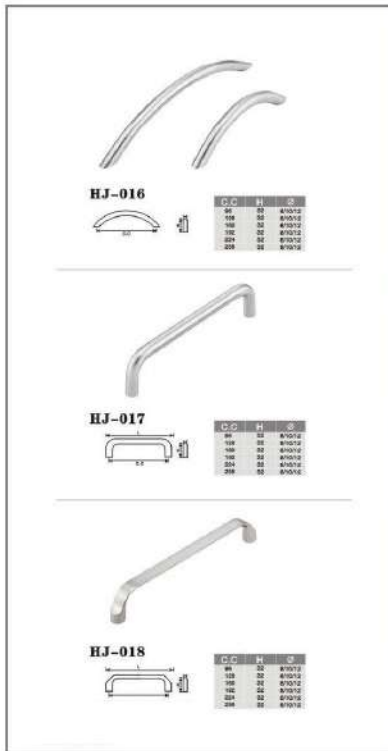

HJ-016

HJ-017

HJ-018